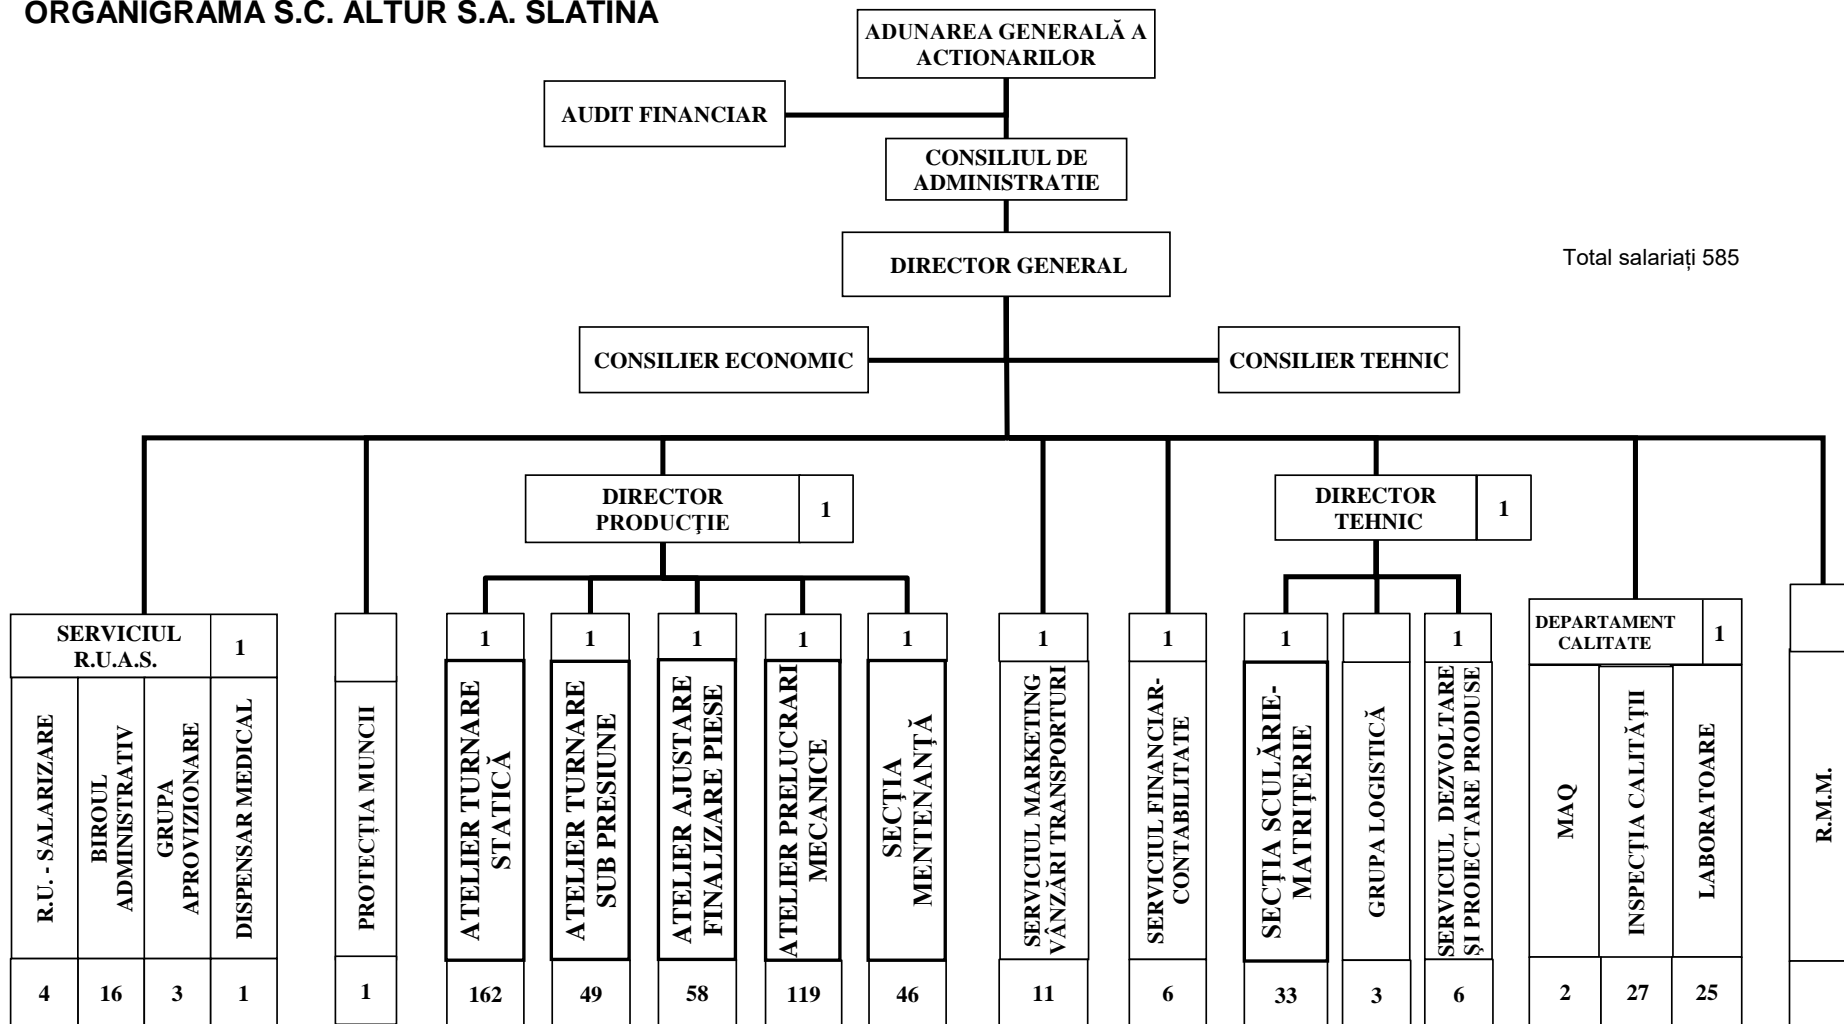

ORGANIGRAMA S.C. ALTUR S.A. SLATINA

La data de 25.03.2021

Total salariați 585

DIRECTOR GENERAL
Ec. Burcă Sergiu

ȘEF SERVICIU R.U.A.S.
Ec. Obretin Rodica